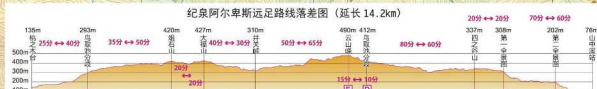

图例: 高速公路, 国道, 府道, 远足路线, 散步路线, 铁路巴士, 社区巴士, 公园, 绿地, 观赏设施, 建筑物, 街道布局, 踏脚温泉, 寺院, 神社, 秋季庙会, 美景眺望, 观光研讨站, 超市, 便利店, 运动设施, 温泉, 巴士站, 花之名称